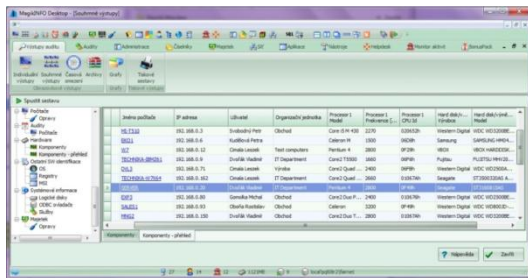

HW/SW audit + aktivity monitoring

SW řešení pro automatizované zjištění a následnou správu HW a SW licencí, včetně modulu pro sledování aktivity uživatelů pracovních stanic s možností monitoringu vytížení HW. Dává podrobný přehled o aktivitě uživatelů na jejich pracovních stanicích, ve veškerých aplikacích, které využívají. Zaznamenává webové servery, na kterých se pohybují, sleduje záznamy a změny na zapojených externí USB discích, zaznamenává zapojení USB disků do monitorované stanice a jednotlivé operace na nich. Sleduje tiskovou aktivitu daného uživatele, počet výtisků na všech využívaných a připojených přístrojích.

Co můžete očekávat od správy licencí?

Podrobný přehled o celkovém stavu licencí jednotlivých programů v organizaci včetně jejich umístění

Okamžité vyhodnocení, který SW je zalicencován, který je potřeba legalizovat a který odinstalovat