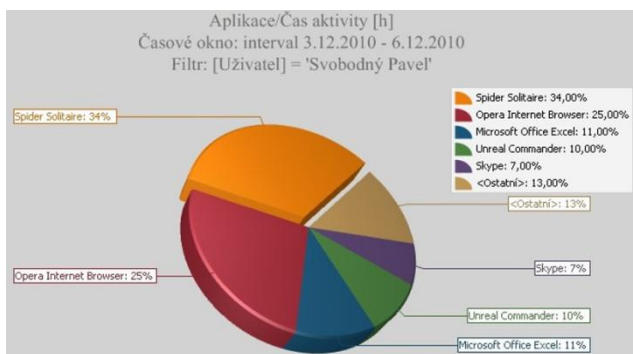

HW/SW audit + aktivity monitoring

SW řešení pro automatizované zjištění a následnou správu HW a SW licencí, včetně modulu pro sledování aktivity uživatelů pracovních stanic s možností monitoringu vytížení HW. Dává podrobný přehled o aktivitě uživatelů na jejich pracovních stanicích, ve veškerých aplikacích, které využívají. Zaznamenává webové servery, na kterých se pohybují, sleduje záznamy a změny na zapojených externí USB discích, zaznamenává zapojení USB disků do monitorované stanice a jednotlivé operace na nich. Sleduje tiskovou aktivitu daného uživatele, počet výtisků na všech využívaných a připojených přístrojích.

Spolehlivé odstranění rizik spojených s používáním nelegálního SW

Operační systémy podle názvu a SP

Výrobce	Program	Verze	Zakázaný	Zakoupeno	Nalezeno	Rozdíl	Typ licence
NERO AG	Nero Burning ROM	7.x	<input type="checkbox"/>		3	-3	Commercial Software
Nokia	Nokia PC Suite	7.x	<input type="checkbox"/>		2	-2	Freeware
NSClient++	NSClient++		<input type="checkbox"/>		1	-1	Freeware
Nuance Communications, Inc.	PaperPort	11.x	<input type="checkbox"/>		2	-2	Commercial Software
Onyx software s.r.o.	Elektronické pořizování výkazů	2.3.x	<input type="checkbox"/>		1	-1	Other
OpenOffice.org	OpenOffice	3.x	<input type="checkbox"/>		1	-1	Freeware

... NELEGÁLNÍ SOFTWARE JE RISK!

MagikACTIVITY vám velice podrobným způsobem odpoví na otázky:

Které aplikace konkrétní uživatel spustil

Jak dlouho byly spuštěny

Jak dlouho s nimi uživatel pracoval (byly na popředí)