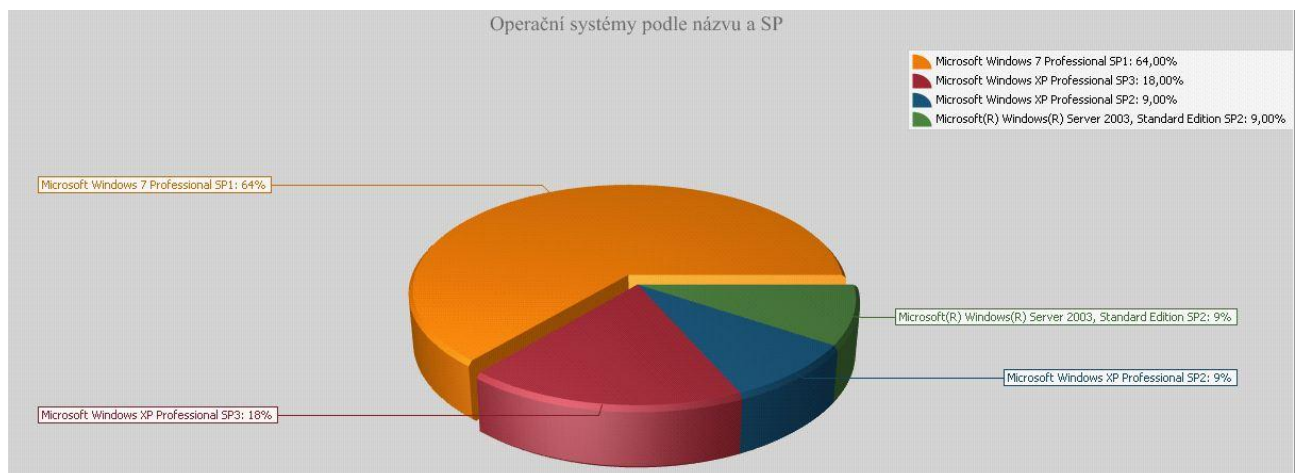

Co můžete očekávat od správy licencí?

Podrobný přehled o celkovém stavu licencí jednotlivých programů v organizaci včetně jejich umístění

Okamžité vyhodnocení, který SW je zalicencován, který je potřeba legalizovat a který odinstalovat

Spolehlivé odstranění rizik spojených s používáním nelegálního SW

Výrobce	Program	Verze	Zakázaný	Zakoupeno	Nalezeno	Rozdíl	Typ licence
NERO AG	Nero Burning ROM	7.x	☐		3	-3	Commercial Software
Nokia	Nokia PC Suite	7.x	☐		2	-2	Freeware
NSClient++	NSClient++		☐		1	-1	Freeware
Nuance Communications, Inc.	PaperPort	11.x	☐		2	-2	Commercial Software
Onyx software s.r.o.	Elektronické pořizování výkazů	2.3.x	☐		1	-1	Other
OpenOffice.org	OpenOffice	3.x	☐		1	-1	Freeware