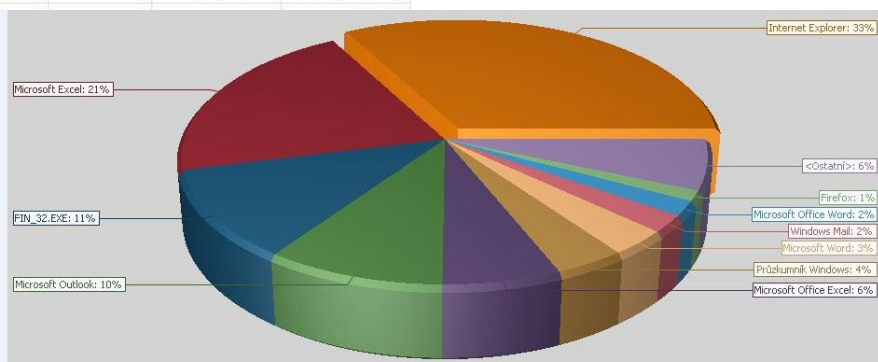

Spolehlivé odstranění rizik spojených s používáním nelegálního SW

Operační systémy podle názvu a SP

Výrobce	Program	Verze	Zakázaný	Zakoupeno	Nalezeno	Rozdíl	Typ licence
NERO AG	Nero Burning ROM	7.x	<input type="checkbox"/>		3	-3	Commercial Software
Nokia	Nokia PC Suite	7.x	<input type="checkbox"/>		2	-2	Freeware
NSClient++	NSClient++		<input type="checkbox"/>		1	-1	Freeware
Nuance Communications, Inc.	PaperPort	11.x	<input type="checkbox"/>		2	-2	Commercial Software
Onyx software s.r.o.	Elektronické pořizování výkazů	2.3.x	<input type="checkbox"/>		1	-1	Other
OpenOffice.org	OpenOffice	3.x	<input type="checkbox"/>		1	-1	Freeware

... NELEGÁLNÍ SOFTWARE JE RISK!

MagikACTIVITY vám velice podrobným způsobem odpoví na otázky:

Které aplikace konkrétní uživatel spustil

Jak dlouho byly spuštěny

Jak dlouho s nimi uživatel pracoval (byly na popředí)

S kterými konkrétními soubory pracoval

Počty úhozů na klávesnici a kliknutí myši v každé aplikaci

S kým si psal přes instant messengery atd.

Proces	Celková aktivita	Klávesnice	Myš	Uživatelé	Od	Do
ieexplore.exe	576:32:00	186410	117113	12	3.9.2012 7:57	9.11.2012 9:10
EXCEL.EXE	363:47:20	592617	144023	8	3.9.2012 7:57	9.11.2012 8:49
FIN_32.EXE	198:09:35	395289	523	6	3.9.2012 7:57	8.11.2012 16:12
OUTLOOK.EXE	170:20:10	285223	53241	7	3.9.2012 7:57	9.11.2012 9:00
EXCEL.EXE	112:24:15	136603	66176	2	3.9.2012 8:43	8.11.2012 14:42
Explorer.EXE	66:57:35	35239				
WINWORD.EXE	55:47:30	100900				
WinMail.exe	37:56:40	64775				
WINWORD.EXE	32:44:05	41616				
firefox.exe	22:45:10	15253				
msimmn.exe	22:06:20	29836				
CorelDRW.exe	20:48:25	16802				
mzdy32.exe	14:52:25	36525				
AcroRd32.exe	12:03:00	1093				
ssstars.scr	9:19:00	0				
scrnsave.scr	5:20:50	0				