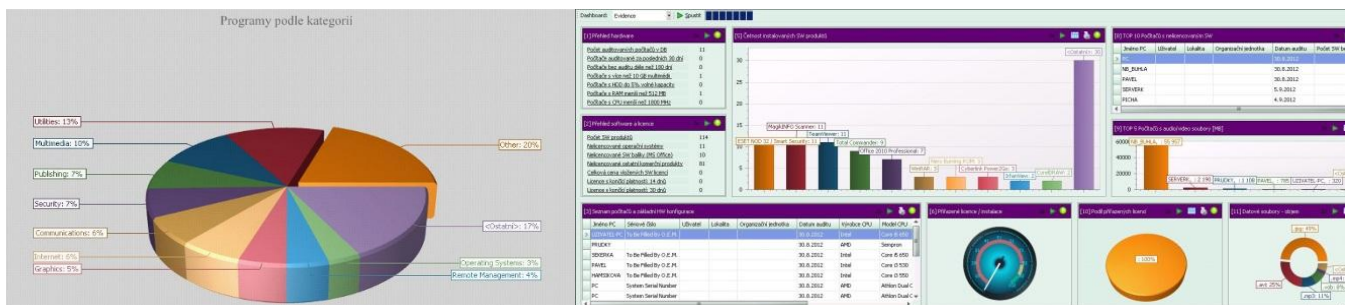

HW/SW audit + aktivity monitoring

SW řešení pro automatizované zjištění a následnou správu HW a SW licencí, včetně modulu pro sledování aktivity uživatelů pracovních stanic s možností monitoringu vytížení HW. Dává podrobný přehled o aktivitě uživatelů na jejich pracovních stanicích, ve veškerých aplikacích, které využívají. Zaznamenává webové servery, na kterých se pohybují, sleduje záznamy a změny na zapojených externí USB discích, zaznamenává zapojení USB disků do monitorované stanice a jednotlivé operace na nich. Sleduje tiskovou aktivitu daného uživatele, počet výtisků na všech využívaných a připojených přístrojích.

Co můžete očekávat od správy licencí?

Podrobný přehled o celkovém stavu licencí jednotlivých programů v organizaci včetně jejich umístění

Okamžité vyhodnocení, který SW je zalicencován, který je potřeba legalizovat a který odinstalovat

Spolehlivé odstranění rizik spojených s používáním nelegálního SW

Operační systémy podle názvu a SP

Výrobce	Program	Verze	Zakázaný	Zakoupeno	Nalezeno	Rozdíl	Typ licence
NERO AG	Nero Burning ROM	7.x	<input type="checkbox"/>		3	-3	Commercial Software
Nokia	Nokia PC Suite	7.x	<input type="checkbox"/>		2	-2	Freeware
NSClient++	NSClient++		<input type="checkbox"/>		1	-1	Freeware
Nuance Communications, Inc.	PaperPort	11.x	<input type="checkbox"/>		2	-2	Commercial Software
Onyx software s.r.o.	Elektronické pořizování výkazů	2.3.x	<input type="checkbox"/>		1	-1	Other
OpenOffice.org	OpenOffice	3.x	<input type="checkbox"/>		1	-1	Freeware

... NELEGÁLNÍ SOFTWARE JE RISK!

MagikACTIVITY vám velice podrobným způsobem odpoví na otázky:

Které aplikace konkrétní uživatel spustil

Jak dlouho byly spuštěny

Jak dlouho s nimi uživatel pracoval (byly na popředí)